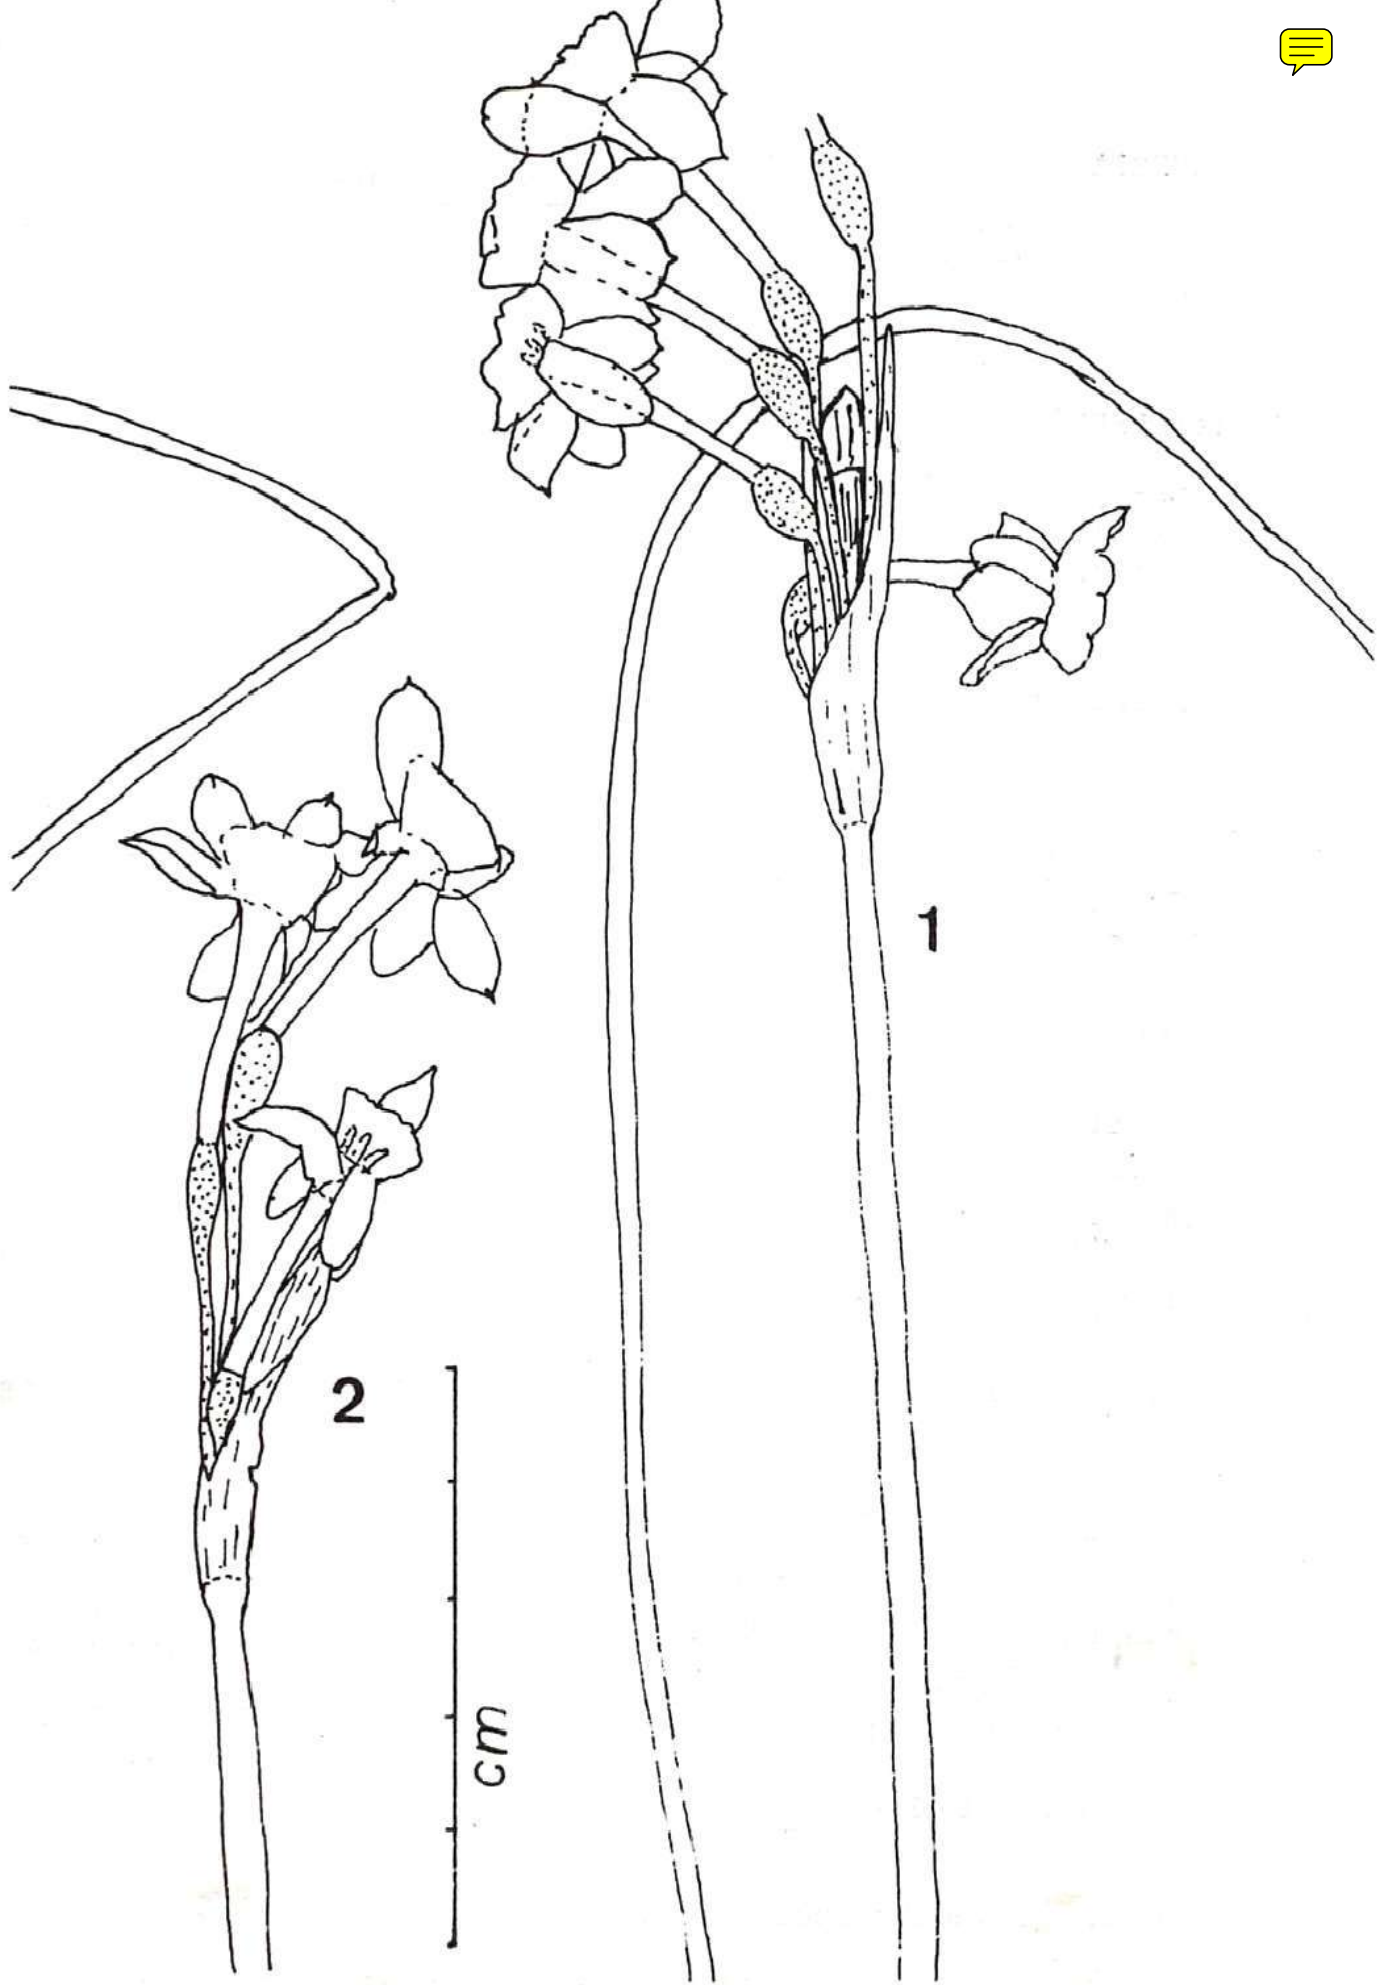

5. *Narcissus cordubensis* Fernández Casas, spec. nov. (Sect. Jonquilla DC.) Specie N. fernandesii var. majoris similari sed robustiore. Caulibus 20-28 cm altis, foliis prostratis canaliculatis 3-6 mm latis, floribus 2-6 patentibus vel cernuis, tubo 21-23 mm longo virescenti vix incurvato, tepalis aurantiacis 12-13 mm longis, corona crenata 6 mm longa concolora. **Typus** asservatur in herbario meo occidentale: CÓRDOBA, inter oppidula Benamejí et El Tejar, 30S UG62, ad 300 m, secus viam, solo calcareo, Fdez. Casas 2941, Pons-Sorolla & Susanna, 31.1.1980.

Fig. 6

***Narcissus cordubensis* Fdez. Casas  
(FC 2941, 1: Holotypus)**